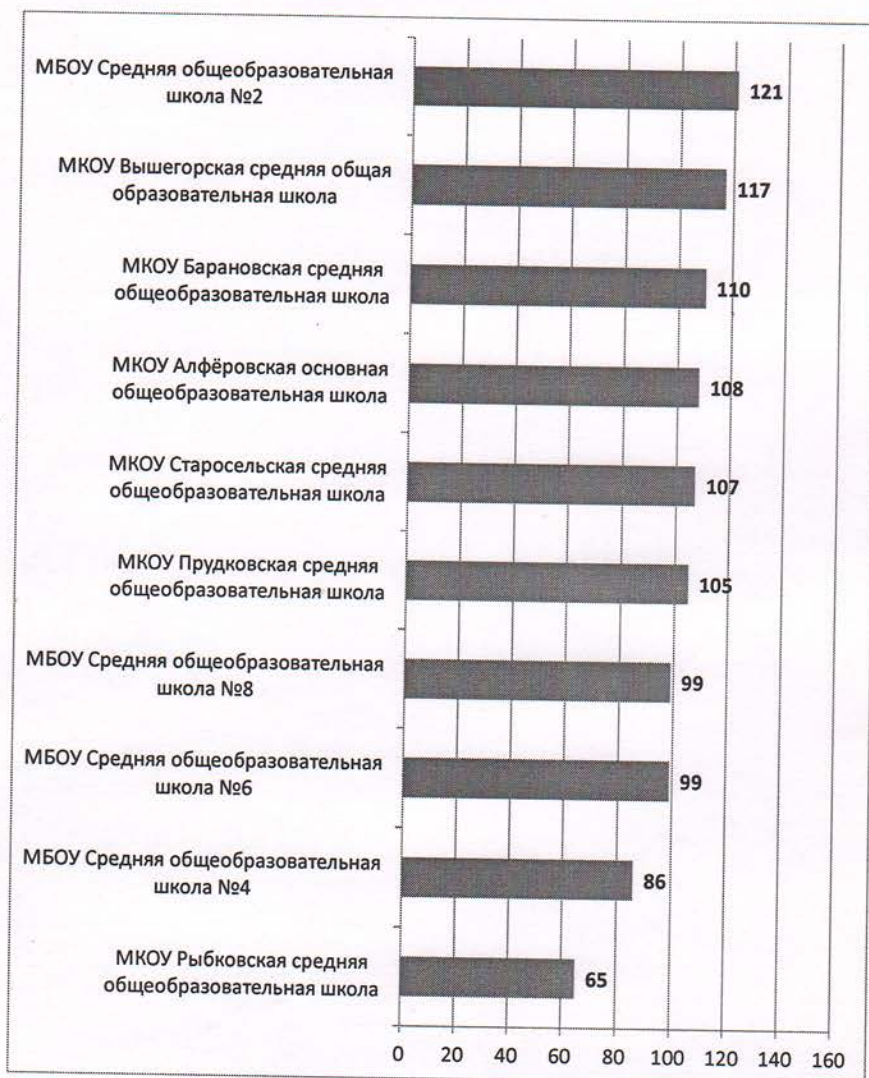

Итоговый рейтинг образовательных организаций

Максимальное количество баллов – 160

№	Образовательные организации	Рейтинговый балл
1.	МБДОУ детский сад №4	150
2.	МБДОУ детский сад №8	149
3.	МБДОУ детский сад №10	123
4.	МБДОУ детский сад №11	119
5.	МБДОУ детский сад №13	117
6.	МБДОУ детский сад №14	115
7.	МБДОУ детский сад №15	114
8.	МБДОУ детский сад №21	107
9.	МБДОУ детский сад №23	104
10.	МБОУ Начальная школа – детский сад г.Сафоново	100
11.	МБДОУ Вышегорский детский сад	96
12.	МКДОУ Издешковский детский сад	95

Уровни удовлетворенности качеством образовательной деятельности:

1. **Оптимальный** - работа организации по совокупности критериев положительно оценивается **не менее 80%** респондентов.
2. **Допустимый** – работа организации по совокупности критериев положительно оценивается **не менее 60%** респондентов.
3. **Критический** - работа организации по совокупности критериев положительно оценивается **не менее 40%** респондентов.
4. **Недопустимый** - работа организации по совокупности критериев положительно оценивается **менее 40%** респондентов.

**Рейтинг образовательных организаций по итогам независимой
оценки качества образовательной деятельности**